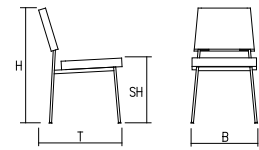

Einsatzbereiche

FOYER + WARTEZONE | KONFERENZ | LIVING | RESTAURANT

Gestell

Vorder- und Hinterfüße aus Vierkantstahlrohr 15 x 15 mm. Sitzrahmen aus Rechteckstahlrohr 25 x 15 mm. Gestell mehrfach geschliffen und poliert sowie komplett verschweißt.

Polster

Polsterung mit Polyätherschaum RG 35, Schaumstärke im Sitz 25 mm und im Rücken 15 mm auf Vorderseite und 10 mm auf der Rückseite. Armlehnen 10 mm und oben 15 mm Schaumstärke, Stoffbezug nach BRUNE[®]-Kollektion.

Gleiter

Serienmäßig: mit Kunststoffgleitern

Abmessungen 2020

Breite:	B	47 cm
Tiefe:	T	62 cm
Gesamthöhe:	H	81 cm
Sitzhöhe:	SH	45 cm
Gewicht:		9,0 kg

Abmessungen 2021

Breite:	B	61 cm
Tiefe:	T	62 cm
Gesamthöhe:	H	81 cm
Sitzhöhe:	SH	45 cm
Armlehnenhöhe:	AH	65 cm
Gewicht:		13,0 kg

Abmessungen 2025

Breite:	B	159 cm
Tiefe:	T	62 cm
Gesamthöhe:	H	81 cm
Sitzhöhe:	SH	45 cm
Armlehnenhöhe:	AH	65 cm
Gewicht:		20,0 kg

Zertifikate

ISO 9001:2015

Qualitätsmanagement
nach DIN EN ISO 9001

ISO 14001:2015