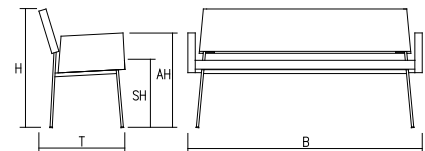

Polster

Polsterung mit Polyätherschaum RG 35, Schaumstärke im Sitz 25 mm und im Rücken 15 mm auf Vorderseite und 10 mm auf der Rückseite. Armlehnen 10 mm und oben 15 mm Schaumstärke, Stoffbezug nach BRUNE[®]-Kollektion.

Gleiter

Serienmäßig: mit Kunststoffgleitern

Abmessungen 2020

Breite:	B	47 cm
Tiefe:	T	62 cm
Gesamthöhe:	H	81 cm
Sitzhöhe:	SH	45 cm
Gewicht:		9,0 kg

Abmessungen 2021

Breite:	B	61 cm
Tiefe:	T	62 cm
Gesamthöhe:	H	81 cm
Sitzhöhe:	SH	45 cm
Armlehnenhöhe:	AH	65 cm
Gewicht:		13,0 kg

Abmessungen 2025

Breite:	B	159 cm
Tiefe:	T	62 cm
Gesamthöhe:	H	81 cm
Sitzhöhe:	SH	45 cm
Armlehnenhöhe:	AH	65 cm
Gewicht:		20,0 kg

Zertifikate

ISO 9001:2015

Qualitätsmanagement
nach DIN EN ISO 9001

ISO 14001:2015