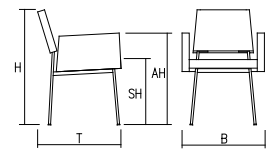

Einsatzbereiche

FOYER + WARTEZONE | KONFERENZ | LIVING | RESTAURANT

Gestell

Vorder- und Hinterfüße aus Vierkantstahlrohr 15 x 15 mm. Sitzrahmen aus Rechteckstahlrohr 25 x 15 mm. Gestell mehrfach geschliffen und poliert sowie komplett verschweißt.

Polster

Polsterung mit Polyätherschaum RG 35, Schaumstärke im Sitz 25 mm und im Rücken 15 mm auf Vorderseite und 10 mm auf der Rückseite. Armlehnen 10 mm und oben 15 mm Schaumstärke, Stoffbezug nach BRUNE[®]-Kollektion.

Gleiter

Serienmäßig: mit Kunststoffgleitern

Abmessungen 2020

Breite:	B	47 cm
Tiefe:	T	62 cm
Gesamthöhe:	H	81 cm
Sitzhöhe:	SH	45 cm
Gewicht:		9,0 kg

Abmessungen 2021

Breite:	B	61 cm
Tiefe:	T	62 cm
Gesamthöhe:	H	81 cm
Sitzhöhe:	SH	45 cm
Armlehnenhöhe:	AH	65 cm
Gewicht:		13,0 kg

Abmessungen 2025

Breite:	B	159 cm
Tiefe:	T	62 cm
Gesamthöhe:	H	81 cm
Sitzhöhe:	SH	45 cm
Armlehnenhöhe:	AH	65 cm
Gewicht:		20,0 kg

Zertifikate

ISO 9001:2015

Qualitätsmanagement
nach DIN EN ISO 9001

ISO 14001:2015